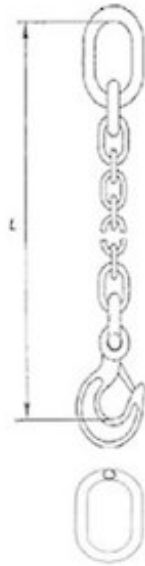

RVS Haakleng
Artikelnummer RVS Haakleng

Omschrijving

Standaard

Opties

Type

Ketting mm	Capaciteit verticaal kg
6	750
8	1250
10	2000
13	3200
16	5000
18	6300