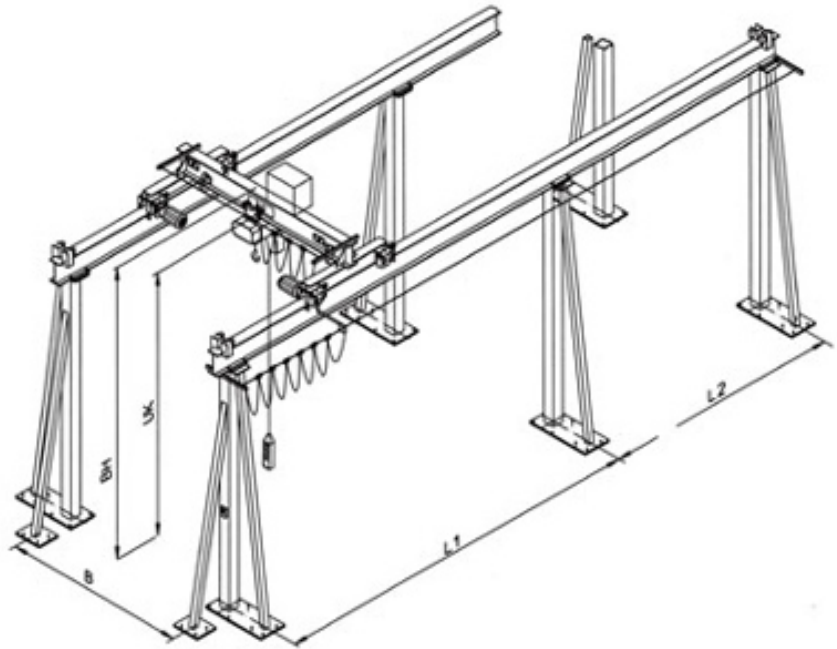

Profi-kraansystemen.
Artikelnummer P500

Omschrijving

Het dubbele portaal met variabele lengte voor enkel- en dubbelligger bovenloopkranen. Het nieuwe kraansysteem Profi biedt een hele reeks onovertroffen voordelen:

- Het staat altijd op eigen benen
- Het heeft slechts kleine fundaties nodig
- Het is niet afhankelijk van ingewikkelde verbindingconstructies aan hal-, dakconstructies, steunen of andere delen van het gebouw
- De installatie kan precies op maat in hallen en gebouwen worden ingebouwd en biedt zodoende met name voor oude gebouwen, waarin de werkplaatsen opnieuw worden ingericht, uitstekende mogelijkheden tot een effectieve indeling van de werkplaats
- Het systeem bestaat uit gestandaardiseerde componenten, zodat er sprake is van een maximale inbouwflexibiliteit
- Het is zeer stabiel en eenvoudig te monteren

Standaard

- Overspanningen van 2 tot 10 mtr
- UK-maat 3.000 mm

Opties

- Andere UK-maten op aanvraag leverbaar