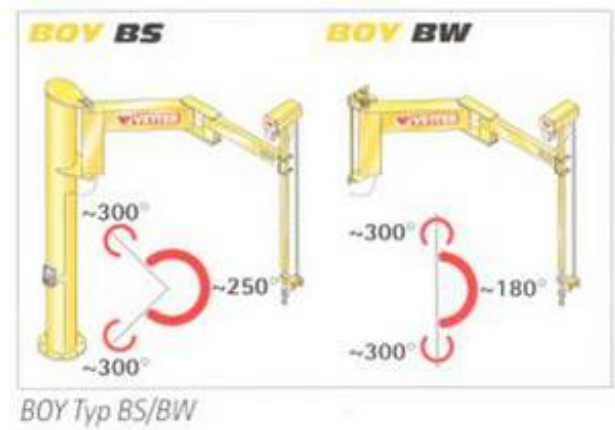

Boy BS/BW

Artikelnummer Boy BS/BW

Omschrijving

Voor een snelle handeling van gereedschappen of kleine onderdelen, de BOY hantering is beschikbaar in een pilaar configuratie. Deze klein arm is makkelijk beweegbaar en is zeer handig voor het verplaatsen van kleine dingen.

Standaard

Capaciteit: 63 – 250 kg

Lengte: 2.000 – 4.000 mm

Opties

Type

Capaciteit in kg	Lengte in m		
	2	3	4
63			
125			
250			